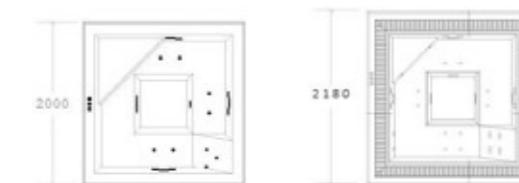

## SQUARE SPA

	SKIMMER		TRANSBORDO	
Dimensões/ Dimensiones	2.0X2.0m	3.0X2.0m	2.18x2.18m	3.18x2.18m
Lugares	4	6	4	6
Jatos/ Jets	25	35	25	35
Preço/Precio	20.506€	27.503€	24.125€	31.243€
Kit Técnico	Home 4.955€	Home 4.955€	Pro 7.370€	Pro 7.370€
Tanque	-	-	1100L 1.215€	1100L 1.215€