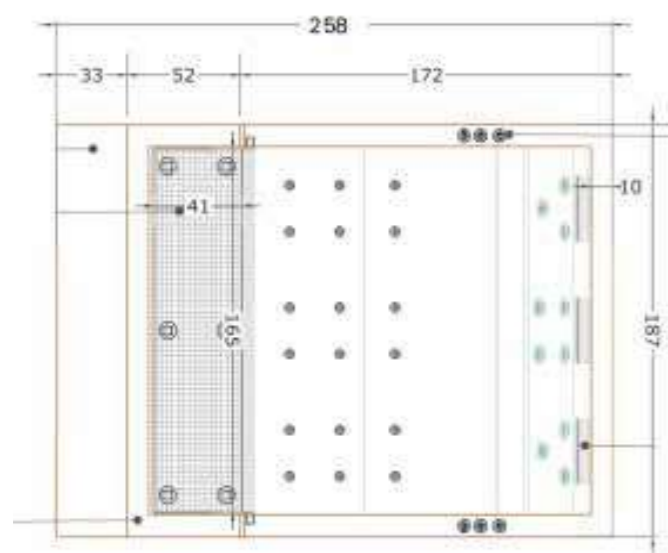

## SQUARE SPA

	SKIMMER		TRANSBORDO	
Dimensões/ Dimensiones	2.0X2.0m	3.0X2.0m	2.18x2.18m	3.18x2.18m
Lugares	4	6	4	6
Jatos/ Jets	25	35	25	35
Preço/Precio	20.506€	27.503€	24.125€	31.243€
Kit Técnico	Home 4.955€	Home 4.955€	Pro 7.370€	Pro 7.370€
Tanque	-	-	1100L 1.215€	1100L 1.215€

## ROUND SPA

	SKIMMER		TRANSBORDO	
Dimensões/ Dimensiones	2.1x2.1 Ø	2.3x2.3 Ø	2.5x2.5 Ø	2.83x2.83 Ø
Lugares	7	9	7	9
Jatos/ Jets	24	26	24	26
Preço/Precio	21.712€	26.678€	22.316€	24.005€
Kit Técnico	Home 4.955€	Home 4.955€	Pro 7.370€	Pro 7.370€
Tanque	-	-	1100L 1.215€	1100L 1.215€