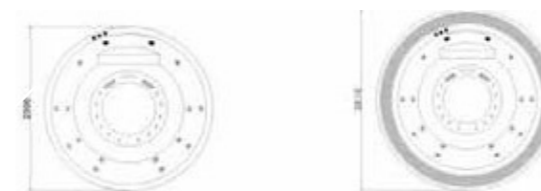

ROUND SPA

	SKIMMER		TRANSBORDO	
Dimensões/ Dimensiones	2.1x2.1 Ø	2.3x2.3 Ø	2.5x2.5 Ø	2.83x2.83 Ø
Lugares	7	9	7	9
Jatos/ Jets	24	26	24	26
Preço/Precio	21.712€	26.678€	22.316€	24.005€
Kit Técnico	Home 4.955€	Home 4.955€	Pro 7.370€	Pro 7.370€
Tanque	-	-	1100L 1.215€	1100L 1.215€