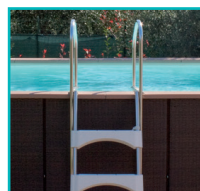

PISCINAS ELEVADAS

Modelo DOLCEVITA RATTAN

1
Estrutura interna

2
Liner piscina

5
Borda superior em compósito DolceVita

9
Painéis exteriores:
fibra tecida à mão

3
Sistema de filtração (como no diagrama)
atenção: o sistema de filtração não inclui o
painel elétrico.

Filtros de areia.

6
Sistema de limpeza a vácuo.

7
Suportes de painéis de madeira e
cantoneiras de vime.

8
Escada de segurança DolceVita.

KIT PISCINA

$$= 1 + 2 + 3 + 4 + 5 + 6 + 7 + 8 + 9$$

4
Foco LED de alto brilho:
1 Foco até ao modelo 36,
2 Focos do modelo 37 até ao modelo 510
(colocação standard).