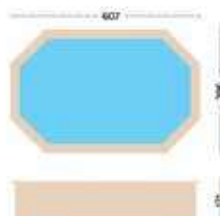

BLUE LAGOON

NOTA: Necessário base de betão

ABT-750-0005 Blue Lagoon 5,63 x 3,52 m (A 1,24 m) 5.850,00 €

TROPICAL SUNSHINE

ABT-750-0001 Tropical Sunshine 4,34 x 4,01 m (A 1,18 m) 5.274,50 €

SEA BREEZE

NOTA: Necessário base de betão