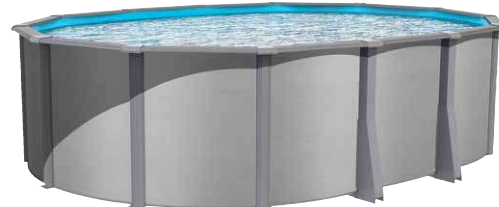

### Piscinas em aço galvanizado, na cor cinza.

Conceito "Pool in a Box" - está incluída toda a estrutura em aço, as paredes, o liner azul, o skimmer e os acessórios de retorno standard.

### Modelos de piscinas disponíveis:

**PACIFIC LX REDONDA**

**PACIFIC LX OVAL**

REFª	DESCRIÇÃO	DIMENSÕES	PVP (€)
WIL-750-0018	Pacific LX redonda	Ø 3,66 x 1,22 m	1.043,00
WIL-750-0019	Pacific LX oval	Ø 3,05 x 4,07 x 1,22 m	1.845,50