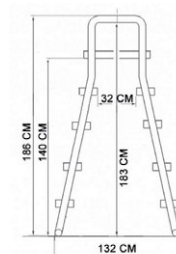

### Modelos de piscinas disponíveis:

**PACIFIC LX REDONDA**

**PACIFIC LX OVAL**

REFª	DESCRIÇÃO	DIMENSÕES	PVP (€)
WIL-750-0018	Pacific LX redonda	Ø 3,66 x 1,22 m	1.043,00
WIL-750-0019	Pacific LX oval	Ø 3,05 x 4,07 x 1,22 m	1.845,50

### ESCALADA DE SEGURANÇA

Escada de segurança em aço galvanizado branco, para piscinas acima do solo, de 1,20 x 1,33 m de altura.

Composta por 4 degraus e uma plataforma antiderrapante.

GLP-750-0020	Escada de segurança - Altura 140 cm	250,00 €
--------------	-------------------------------------	----------