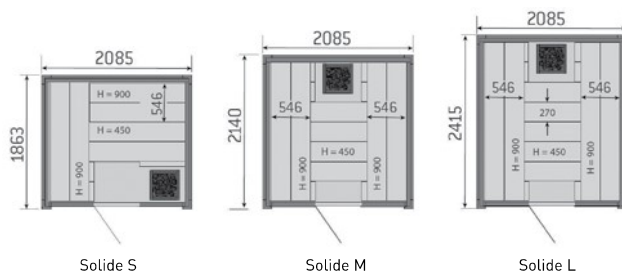

SET-080-0652	Sauna Onni	4,390,00 €
--------------	------------	------------

SAUNA SOLIDE INDOOR

S 2,08 X 1,86 X 2,10 m

M 2,08 X 2,14 X 2,10 m

L 2,08 X 2,41 X 2,10 m

A sauna Solide combina um design de sauna tradicional com um design moderno e atual. O contraste da cor clara e escura enquadra-se perfeitamente nas casas de linha contemporânea. A frente de vidro permite claridade e abertura para o exterior e o seu interior moderno e minimalista assume o protagonismo que lhe é devido.

SET-080-0246	Sauna Solide Interior S	11,300,00 €
SET-080-0247	Sauna Solide Interior M	12,150,00 €
SET-080-0248	Sauna Solide Interior L	13,180,00 €

SAUNA AUDRA

- Exterior e interior em cedro canadiano.
- Este design simples é altamente eficaz, oferecendo o máximo de espaço útil e minimizando o volume a aquecer, o que significa que a sauna aquecerá com rapidez e eficiência. As paredes frontal e traseira estão posicionadas nas extremidades da sauna para obter o máximo de espaço interior e bancos completos.