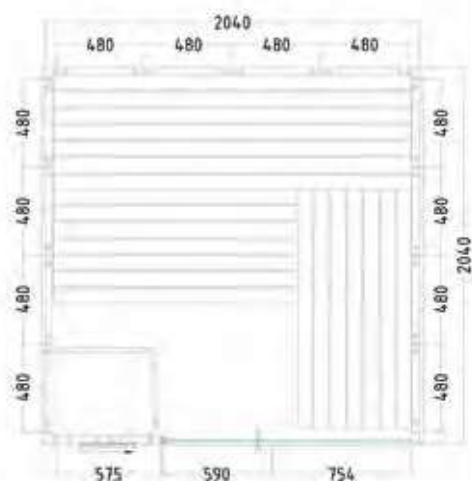

SAUNA ALASKA C

2,06 X 2,06 X 2,04 m

- Interior em design Prestige
- Estrado de madeira para o chão
- Frente totalmente em vidro
- Interior em madeira de Tília
- Bancos de 62 cm largura
- Peça para cabeça ajustável
- Encostos de cabeça
- Apoio de costas
- Uma porta de ventilação
- Proteção de segurança do aquecedor
- Candeeiro com proteção (não inclui lâmpada)
- Instruções de montagem

1,60 X 1,10 X 2,04 m

- Interior em design Prestige
- Estrado de madeira para o chão
- Frente totalmente em vidro
- Interior em madeira de Tília
- Bancos de 62 cm largura
- Peça para cabeça ajustável
- Encostos de cabeça
- Apoio de costas
- Uma porta de ventilação
- Proteção de segurança do aquecedor
- Candeeiro com proteção (não inclui lâmpada)
- Instruções de montagem

2,06 X 2,06 X 2,04 m

- Interior em design Prestige
- Estrado de madeira para o chão
- Frente totalmente em vidro
- Interior em madeira de Tília
- Bancos de 62 cm largura
- Peça para cabeça ajustável
- Encostos de cabeça
- Apoio de costas
- Uma porta de ventilação
- Proteção de segurança do aquecedor
- Candeeiro com proteção (não inclui lâmpada)
- Instruções de montagem

Deverá ver pág. dos aquecedores, controladores e acessórios e somar os que pretende (equipamento não incluído).

Potência aconselhada do aquecedor - 9 kW

SAUNA PANORAMA S

2,14 X 1,64 X 2,01 m

- Interior em design Emotion
- Construção em painéis de madeira de Abeto
- Interior em madeira de Tília
- Estrado de madeira para o chão
- Frente totalmente em vidro
- Bancos de 62 cm largura
- Encostos de cabeça
- Apoio de costas
- Uma porta de ventilação
- Proteção de segurança do aquecedor
- Candeeiro com proteção (não inclui lâmpada)
- Instruções de montagem