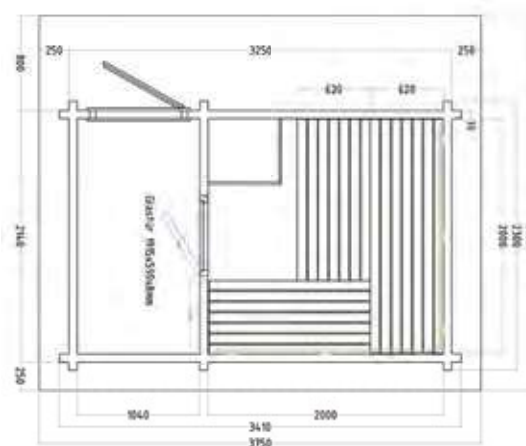

SET-080-0246	Sauna Solide Interior S	11,300,00 €
SET-080-0247	Sauna Solide Interior M	12,150,00 €
SET-080-0248	Sauna Solide Interior L	13,180,00 €

SAUNA AUDRA

- Exterior e interior em cedro canadiano.
- Este design simples é altamente eficaz, oferecendo o máximo de espaço útil e minimizando o volume a aquecer, o que significa que a sauna aquecerá com rapidez e eficiência. As paredes frontal e traseira estão posicionadas nas extremidades da sauna para obter o máximo de espaço interior e bancos completos.

Potência aconselhada do aquecedor 8 kW c/ controlador.

SET-080-0463	Sauna Barril Audra 1,83 m	8.160,00 €
SET-080-0468	Kit chão p/ sauna Audra	560,00 €

SAUNA LAVA

- Construção de madeira maciça de 70 mm (Abeto) com encaixe macho/fêmea triplo
- Esquadro de base e tábuas do soalho de 19 mm, em Abeto
- Antecâmara com 191 x 59 cm, para trocar de roupa
- Teto de uma água, balanceado 80 cm para a frente e 25 cm para os restantes lados
- Porta de madeira com vidros duplos e fechadura para o exterior
- Porta em vidro 191 x 590 x 8 cm sauna/antecâmara
- 1 Janela fixa de vidro duplo 119 x 69 x 7 cm
- Interior em madeira natural Tília
- 3 Bancos de 62 cm de largura
- 2 Encostos de cabeça
- 2 Encostos de costas
- Proteção de segurança do aquecedor
- Candeeiro com proteção (não inclui lâmpada)
- 5 cabos de silicone 5 x 1,5 mm² para o aquecedor
- Material de feltro para o telhado
- Portas (1980 x 800 cm) dobradiça à esquerda
- Material e instruções de montagem

Aquecedores/controladores e acessórios não incluídos
Potência aconselhada do aquecedor - 9 kW

Altura máxima: 2,70 m / Altura interior: 2,10 m

SET-080-0017	Sauna Lava	10.180,00 €
--------------	------------	-------------