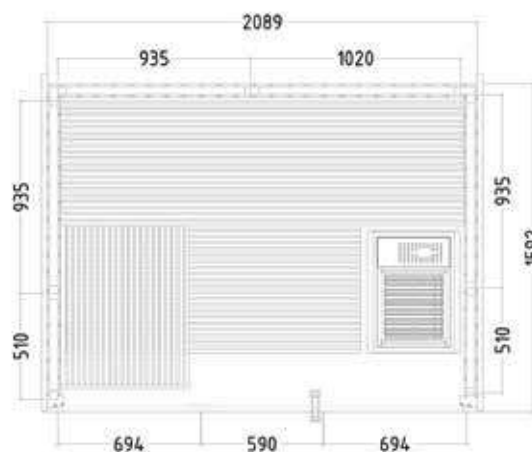

1,60 X 1,10 X 2,04 m

- Interior em design Prestige
- Estrado de madeira para o chão
- Frente totalmente em vidro
- Interior em madeira de Tília
- Bancos de 62 cm largura
- Peça para cabeça ajustável
- Encostos de cabeça
- Apoio de costas
- Uma porta de ventilação
- Proteção de segurança do aquecedor
- Candeeiro com proteção (não inclui lâmpada)
- Instruções de montagem

2,06 X 2,06 X 2,04 m

- Interior em design Prestige
- Estrado de madeira para o chão
- Frente totalmente em vidro
- Interior em madeira de Tília
- Bancos de 62 cm largura
- Peça para cabeça ajustável
- Encostos de cabeça
- Apoio de costas
- Uma porta de ventilação
- Proteção de segurança do aquecedor
- Candeeiro com proteção (não inclui lâmpada)
- Instruções de montagem

Deverá ver pág. dos aquecedores, controladores e acessórios e somar os que pretende (equipamento não incluído).

Potência aconselhada do aquecedor - 9 kW

SAUNA PANORAMA S

2,14 X 1,64 X 2,01 m

- Interior em design Emotion
- Construção em painéis de madeira de Abeto
- Interior em madeira de Tília
- Estrado de madeira para o chão
- Frente totalmente em vidro
- Bancos de 62 cm largura
- Encostos de cabeça
- Apoio de costas
- Uma porta de ventilação
- Proteção de segurança do aquecedor
- Candeeiro com proteção (não inclui lâmpada)
- Instruções de montagem

SET-080-0652	Sauna Onni	4,390,00 €
--------------	------------	------------

SAUNA SOLIDE INDOOR

S 2,08 X 1,86 X 2,10 m

M 2,08 X 2,14 X 2,10 m

L 2,08 X 2,41 X 2,10 m

A sauna Solide combina um design de sauna tradicional com um design moderno e atual. O contraste da cor clara e escura enquadra-se perfeitamente nas casas de linha contemporânea. A frente de vidro permite claridade e abertura para o exterior e o seu interior moderno e minimalista assume o protagonismo que lhe é devido.