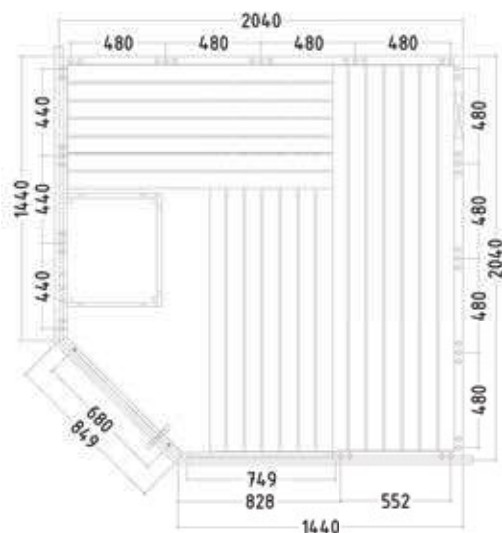

SAUNA ALASKA C

2,06 X 2,06 X 2,04 m

- Interior em design Prestige
- Estrado de madeira para o chão
- Frente totalmente em vidro
- Interior em madeira de Tília
- Bancos de 62 cm largura
- Peça para cabeça ajustável
- Encostos de cabeça
- Apoio de costas
- Uma porta de ventilação
- Proteção de segurança do aquecedor
- Candeeiro com proteção (não inclui lâmpada)
- Instruções de montagem

1,60 X 1,10 X 2,04 m

- Interior em design Prestige
- Estrado de madeira para o chão
- Frente totalmente em vidro
- Interior em madeira de Tília
- Bancos de 62 cm largura
- Peça para cabeça ajustável
- Encostos de cabeça
- Apoio de costas
- Uma porta de ventilação
- Proteção de segurança do aquecedor
- Candeeiro com proteção (não inclui lâmpada)
- Instruções de montagem

2,06 X 2,06 X 2,04 m

- Interior em design Prestige
- Estrado de madeira para o chão
- Frente totalmente em vidro
- Interior em madeira de Tília
- Bancos de 62 cm largura
- Peça para cabeça ajustável
- Encostos de cabeça
- Apoio de costas
- Uma porta de ventilação
- Proteção de segurança do aquecedor
- Candeeiro com proteção (não inclui lâmpada)
- Instruções de montagem

SET-080-0652	Sauna Onni	4,390,00 €
--------------	------------	------------

SAUNA SOLIDE INDOOR

S 2,08 X 1,86 X 2,10 m

M 2,08 X 2,14 X 2,10 m

L 2,08 X 2,41 X 2,10 m

A sauna Solide combina um design de sauna tradicional com um design moderno e atual. O contraste da cor clara e escura enquadra-se perfeitamente nas casas de linha contemporânea. A frente de vidro permite claridade e abertura para o exterior e o seu interior moderno e minimalista assume o protagonismo que lhe é devido.