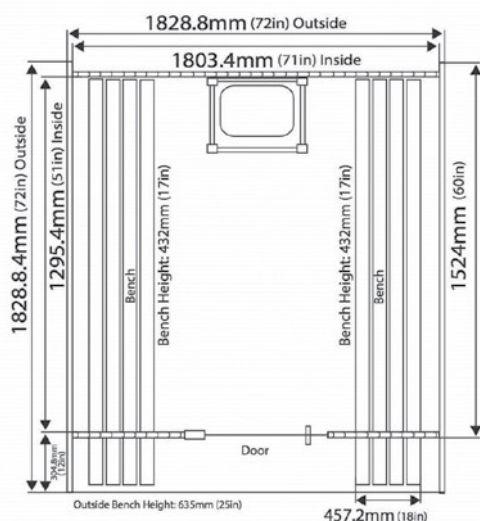

SAUNA AUDRA

- Exterior e interior em cedro canadiano.
- Este design simples é altamente eficaz, oferecendo o máximo de espaço útil e minimizando o volume a aquecer, o que significa que a sauna aquecerá com rapidez e eficiência. As paredes frontal e traseira estão posicionadas nas extremidades da sauna para obter o máximo de espaço interior e bancos completos.

Potência aconselhada do aquecedor 8 kW c/ controlador.

SET-080-0463	Sauna Barril Audra 1,83 m	8.160,00 €
SET-080-0468	Kit chão p/ sauna Audra	560,00 €