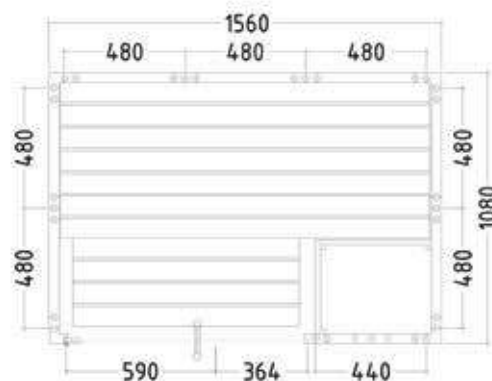

SAUNA ALASKA C

2,06 X 2,06 X 2,04 m

- Interior em design Prestige
- Estrado de madeira para o chão
- Frente totalmente em vidro
- Interior em madeira de Tília
- Bancos de 62 cm largura
- Peça para cabeça ajustável
- Encostos de cabeça
- Apoio de costas
- Uma porta de ventilação
- Proteção de segurança do aquecedor
- Candeeiro com proteção (não inclui lâmpada)
- Instruções de montagem

1,60 X 1,10 X 2,04 m

- Interior em design Prestige
- Estrado de madeira para o chão
- Frente totalmente em vidro
- Interior em madeira de Tília
- Bancos de 62 cm largura
- Peça para cabeça ajustável
- Encostos de cabeça
- Apoio de costas
- Uma porta de ventilação
- Proteção de segurança do aquecedor
- Candeeiro com proteção (não inclui lâmpada)
- Instruções de montagem

2,06 X 2,06 X 2,04 m

- Interior em design Prestige
- Estrado de madeira para o chão
- Frente totalmente em vidro
- Interior em madeira de Tília
- Bancos de 62 cm largura
- Peça para cabeça ajustável
- Encostos de cabeça
- Apoio de costas
- Uma porta de ventilação
- Proteção de segurança do aquecedor
- Candeeiro com proteção (não inclui lâmpada)
- Instruções de montagem

SET-080-0652	Sauna Onni	4,390,00 €
--------------	------------	------------

SAUNA SOLIDE INDOOR

S 2,08 X 1,86 X 2,10 m

M 2,08 X 2,14 X 2,10 m

L 2,08 X 2,41 X 2,10 m

A sauna Solide combina um design de sauna tradicional com um design moderno e atual. O contraste da cor clara e escura enquadra-se perfeitamente nas casas de linha contemporânea. A frente de vidro permite claridade e abertura para o exterior e o seu interior moderno e minimalista assume o protagonismo que lhe é devido.