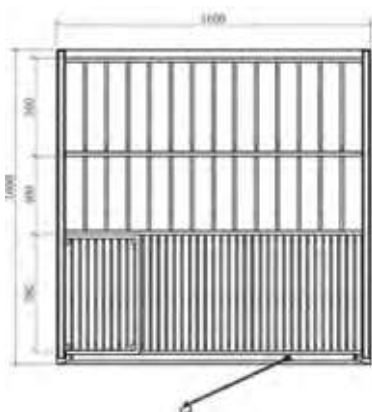

SAUNA ONNI

1,60 X 1,60 X 2,00 m

- Construída em painéis
- Frente em vidro c/ dobradiças e ferragens
- Porta em vidro de 8 mm (600 mm)
- Moldura em alumínio preto
- Ventilação

Deverá ver pág. dos aquecedores, controladores e acessórios e somar os que pretende (equipamento não incluído). Potência aconselhada do aquecedor - 7 kW.

SET-080-0652	Sauna Onni	4,390,00 €