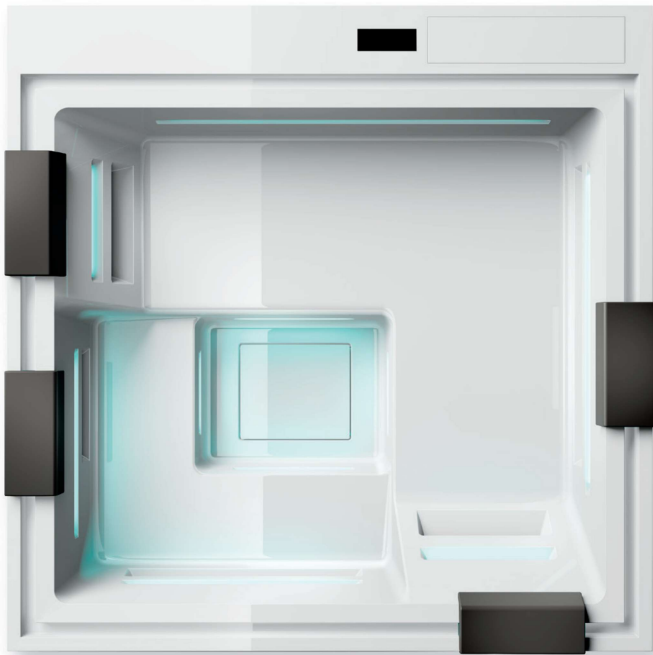

SADLER PHANTOM

L. 235 X P. 235 X H. 98 cm

Mini piscina de transbordo
com o sistema de hidromassagem Ghost Plus.

ghost
plus

UMA PATENTE
EXCLUSIVA DA TREESE

EQUIPAMENTO E OPÇÕES

- Enchimento automático
- Esvaziamento automático
- Número de lugares: 5/6
- Número de jatos de hidromassagem: 40 + 20
- Número de jatos de ar sentados: 40 (opcional)
- Aquecedor: 3KW
- Cromoterapia LED superior
- Cromoterapia LED inferior
- Almofadas de encosto de cabeça (opcional)
- Tratamento de ozono
- Cobertura térmica (opcional)
- Reguladores de ar
- Painéis exteriores (opcional)