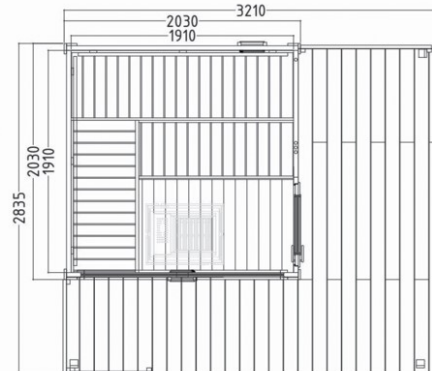

SAUNA BARRIL KUUSI

Ø 2,20 X 2,40 M

sentiotec **HARVIA**
DIVISION OF HARVIA GROUP

SAUNA SCALA M

3,21 X 2,84 M

Janela grande* Janela pequena

- Sauna em madeira de abeto com 40 mm de espessura;
- 2 bancos de 60cm
- 2 encostos de costas
- Estrado em 2 peças para o chão
- Iluminação LED luz branca
- Inclui cobertura para telhado - telha de telhado preto
- Porta de vidro transparente em vidro de 8 mm
- Pés em madeira impregnada
- Proteção do aquecedor
- Possibilidade de utilizar aquecedor elétrico ou a lenha.

Aquecedor recomendado 7 - 9 kW

- Com terraço
- Tábuas de abeto maciço de 40 mm com ranhura dupla
- Tábuas de chão de 19 mm como base
- Janela fixa com vidros duplos (1587 x 506 x 16 mm)
- Porta de madeira externa com fechadura com vidro
- 2 bancos de 600 mm de largura, 1 banco de 500 mm de largura
- 2 encostos de cabeça e 2 encostos de costas
- Proteção do aquecedor
- Candeeiro com proteção (sem lâmpada)