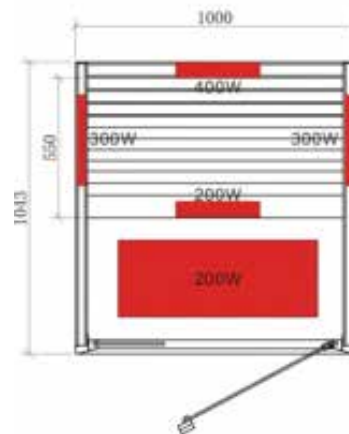

## Sauna Alaska Mini Infra

1,60 X 1,10 X 2,04 M

## Cabine Onni Mini Infra

1,00 x 1,04 x 2,00 m

- ▶ Sauna com aquecedor (não incluído) e painel de infra-vermelhos para aquecimento localizado
- ▶ Construção em madeira maciça com 40 mm de espessura
- ▶ Frente em vidro
- ▶ Interior em madeira de Tília
- ▶ 1 banco
- ▶ 2 apoios de costas ergonómicos
- ▶ 1 porta de ventilação
- ▶ Porta em vidro 1915 x 590 x 8 mm
- ▶ 1 painel de vidro 1945 x 365 x 8 mm
- ▶ Painel de controlo INFRABOX BASIC
- ▶ 1 painel IR espectro total de 350 W (costas)
- ▶ Instruções de montagem
- ▶ Só funciona com aquecedor