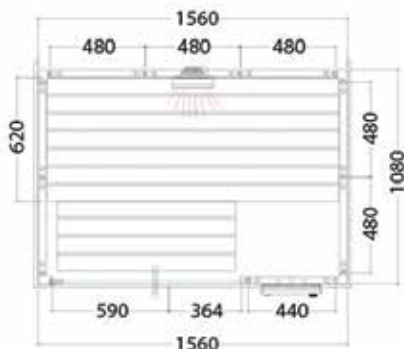

## Sauna Alaska Mini Infra

1,60 X 1,10 X 2,04 M

## Cabine Onni Mini Infra

1,00 x 1,04 x 2,00 m

- ▶ Sauna com aquecedor (não incluído) e painel de infra-vermelhos para aquecimento localizado
- ▶ Construção em madeira maciça com 40 mm de espessura
- ▶ Frente em vidro
- ▶ Interior em madeira de Tília
- ▶ 1 banco
- ▶ 2 apoios de costas ergonómicos
- ▶ 1 porta de ventilação
- ▶ Porta em vidro 1915 x 590 x 8 mm
- ▶ 1 painel de vidro 1945 x 365 x 8 mm
- ▶ Painel de controlo INFRABOX BASIC
- ▶ 1 painel IR espectro total de 350 W (costas)
- ▶ Instruções de montagem
- ▶ Só funciona com aquecedor