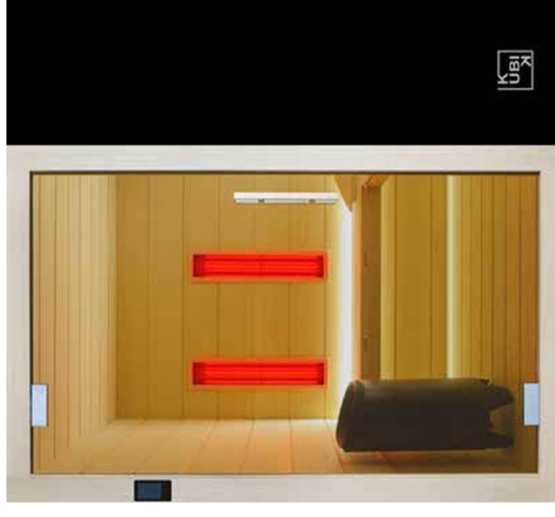

* Acessórios incluídos: Black Edition/ accesorios: incluidos Black Edition

	Nº DE PESSOAS	DIMENSÕES/ DIMENSIONES	PVP (A) COM CALORIFERO
KUBIK M	2	* 1.35 x 1.80	9.450€
KUBIK L	4	* 2.00 x 1.80	11.000€
KUBIK XL	5	* 2.50 x 1.80	12.000€

Potência Calorifero: 6kW 9kW

OPÇÕES/ OPCIONES

INFRAVERMELHOS (2 radiadores + comando)	3.100€
STAR SKY (FIBRA ÓTICA)	1.250€
AUDIO BLUETOOTH 2.0	845€